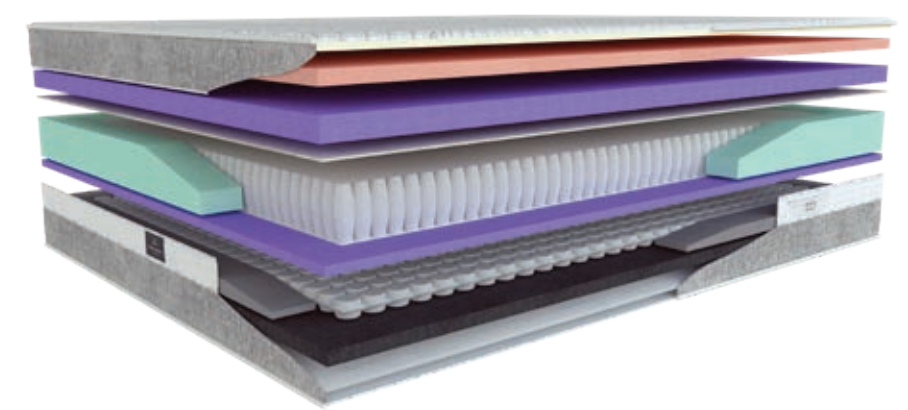

Zloženie jadra matraca

- 2 cm ľavej peny v poťahu
- 3 cm ľavej peny VISCO ORANGE
- 5 cm peny LAVENDER
- kaktusové vlákno
- taštičková pružina SYSTÉM 1000 so 7 zónami tuhosti
- 2 cm peny LAVENDER
- mikrotaštička
- 3 cm excelentnej peny BLACK DIAMOND