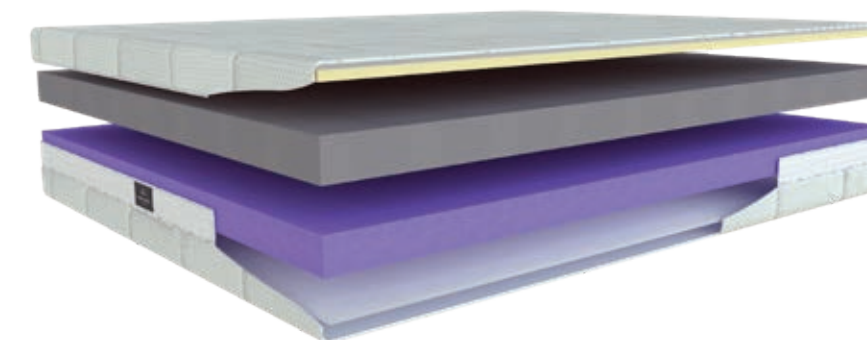

Zloženie jadra matraca

- 2 cm ľavej peny v potahu
- 9 cm značkovej peny NIGHTFLY
- 8 cm peny LAVENDER s obsahom esenciálneho oleja s výťažkami z liečivej levandule