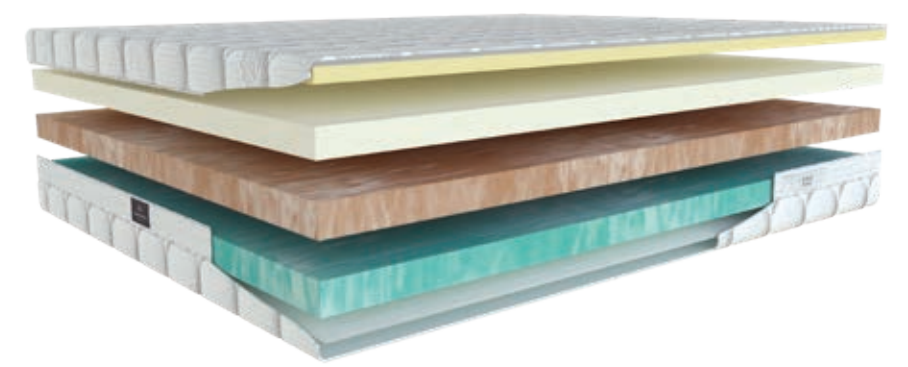

Zloženie jadra matraca

- 2 cm lenivej peny v poťahu
- 6 cm pamätovej peny EVO MIND
- 7 cm prírodnej peny BIOGREEN SOFT
- 7 cm prírodnej peny BIOGREEN HARD