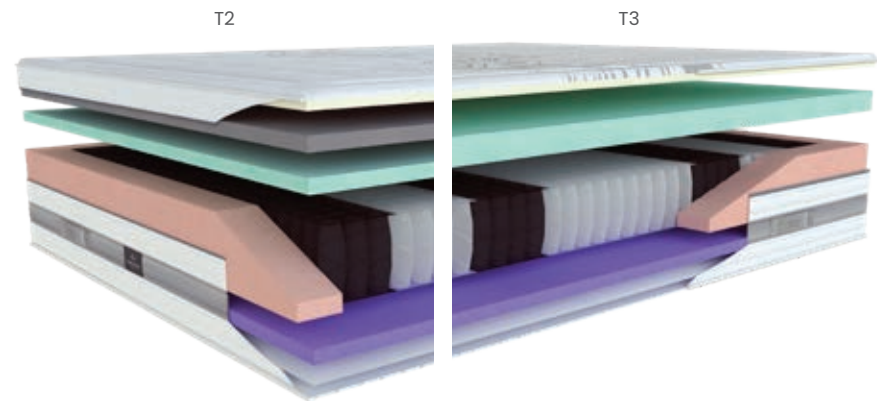

Zloženie jadra matraca

- 2 cm vzdušnej peny v potahu
- 5 cm elastickej profilovanej peny COLLAGEN
- 3 cm platňa z peny LAVENDER
- 12 cm profilovanej peny LAVENDER
- 5 cm profilovanej peny COLLAGEN

Exclusive collection

Výška: 30 cm Nosnosť: 150 kg Záruka: 10 rokov Tuhosť: ▽ ● ● ● ● ● ▽ ● ● ● ● ●

carbon

Nightfly

Carbonio Luxury

Luxusná kombinácia pružnosti a pohodlia

Hybridný matrac s unikátnym poťahom, ktorý zaručuje pocit prémiového produktu. Jadro je elastické, poskytuje skvelú dynamiku a hĺbku. Matrac si aj pri vysokom tlaku a intenzívnom používaní zachováva svoje vlastnosti, zaručujúc dokonalý komfort. K dispozícii sú dve tuhosti, čo umožňuje výber podľa vašich potrieb. Pružinové jadro z taštičkových pružín je doplnené vrstvami vysoko flexibilných pien a pokročilým poťahom pre bezkonkurenčný komfort spánku.

Zloženie jadra matraca

- 4 cm vzdušnej peny v poťahu
- T2 – 3 cm mäkkenej peny NIGHTFLY + 3 cm vysoko elastickej peny SUPPORT
- T3 – 6 cm vysoko elastickej peny SUPPORT
- 16 cm taštičkové pružiny so 7 zónami tuhosti
- 3 cm peny LAVENDER