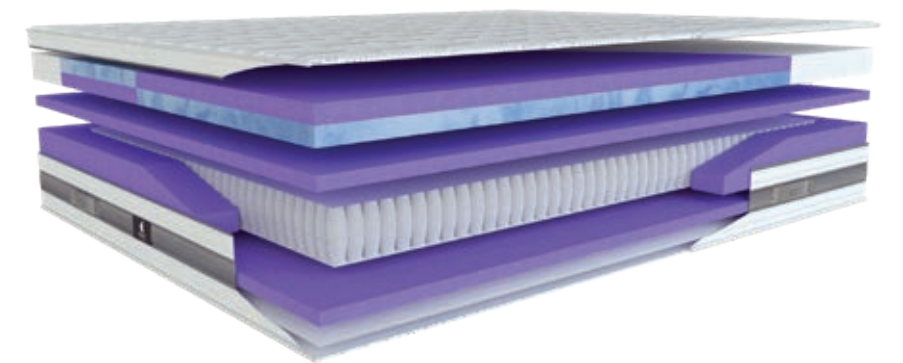

Quattro Comfort

Revolučný matrac s prispôbitel'nou tvrdosťou a komfortom

Quattro Comfort je revolučný matrac s modulárnym systémom, ktorý ponúka vymeniteľný topper, umožňujúci prispôbenie tvrdosti matraca podľa aktuálnych potrieb. Vyberte si zo štyroch variant:

Poťah SILVER – Antimikrobiálna ochrana a komfort v jednom

SILVER je luxusná tkanina so špeciálnou úpravou SILVER PROTECT, ktorá ionizáciou striebra poskytuje antimikrobiálnu ochranu. Po dvoch hodinách znižuje počet baktérií a mikroorganizmov až o 90%. Poťah je vybavený termoelastickou penou pre maximálny komfort a boky matraca sú čalúnené kontrastnou látkou s úchopmi pre jednoduchú manipuláciu.

Exclusive collection

Collagen

HEALTH AND BEAUTY

Lavender

Collagen Luxury

Prémiový matrac s dokonalou podporou

Spája moderné materiály pre ideálnu bodovú elasticitu, ktorá odľahčuje tlak na telo a poskytuje perfektnú oporu chrbtice. Jadro tvoria profilované peny, LAVENDER s levanduľovým olejom a HR pena COLLAGEN, ktoré zaisťujú ortopedickú podporu až do 150 kg. Profilované vrstvy zlepšujú elasticitu a cirkuláciu vzduchu. Matrac poskytuje maximálne pohodlie, tepelný komfort a regenerujúci spánok. Doprajte si matrac, ktorý nielen poskytne pohodlie, ale aj podporí vašu krásu. Cíťte sa a vyzerajte lepšie každé ráno!