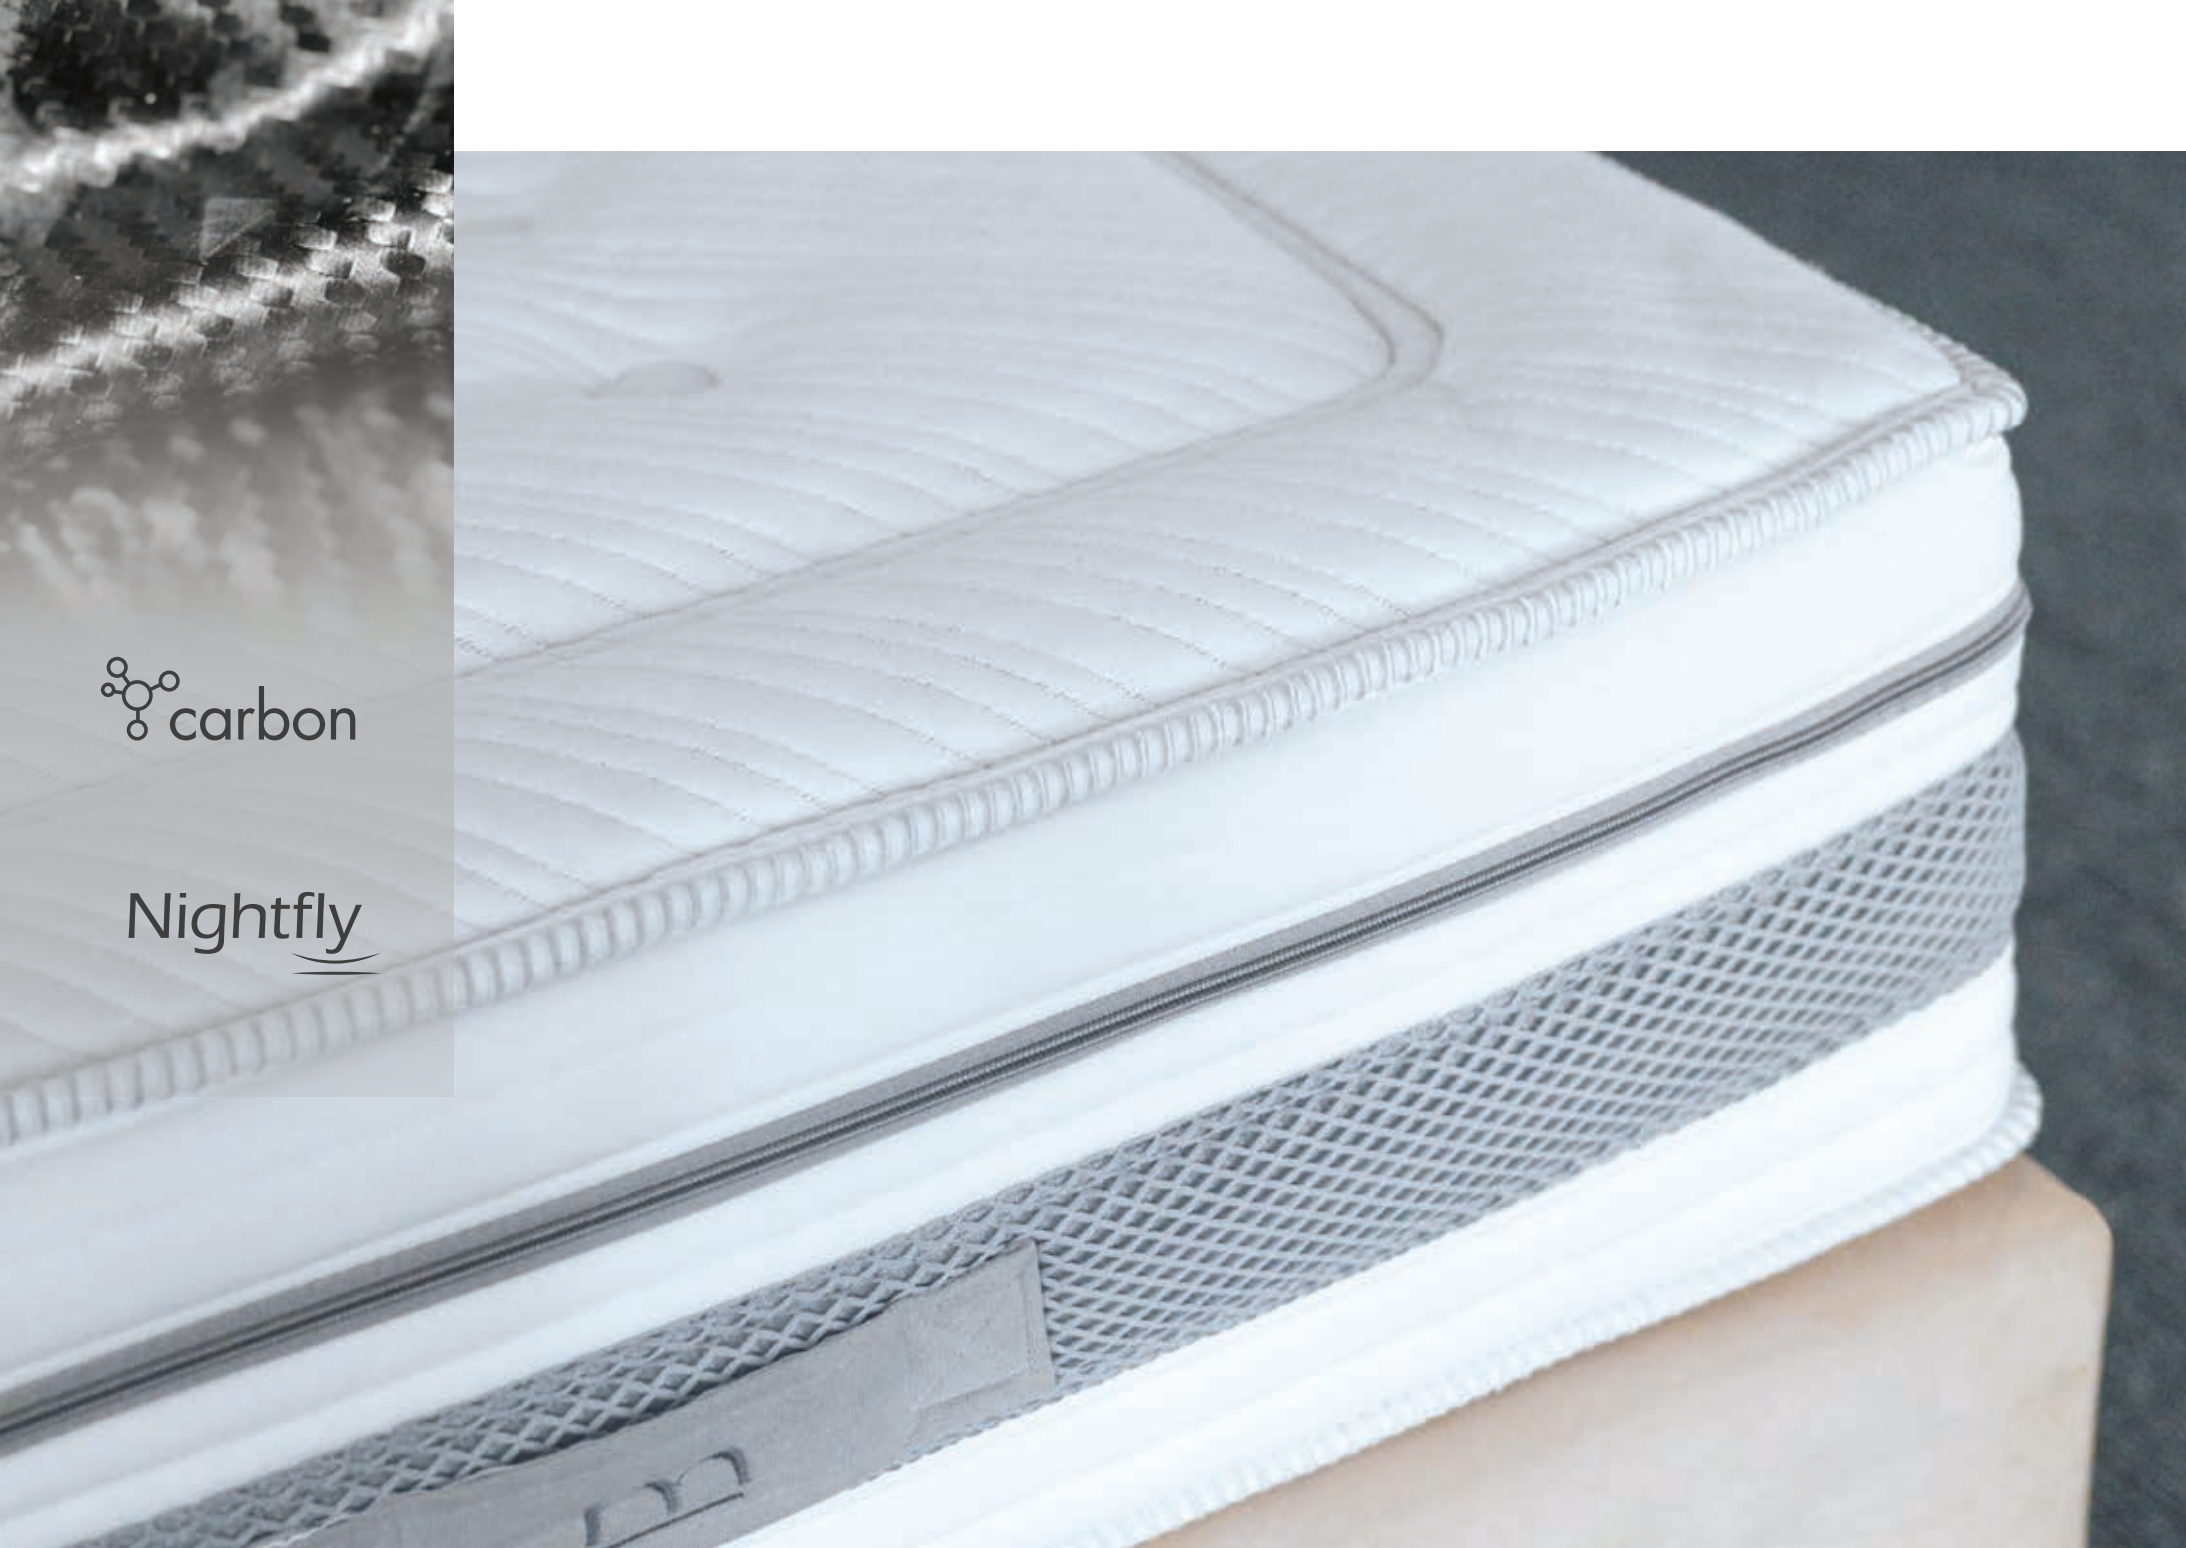

Výška: 30 cm Nosnosť: 150 kg Záruka: 10 rokov Tuhosť: ▽ ● ● ● ● ● ▽ ● ● ● ● ●

carbon

Nightfly

Carbonio Luxury

Luxusná kombinácia pružnosti a pohodlia

Hybridný matrac s unikátnym poťahom, ktorý zaručuje pocit prémiového produktu. Jadro je elastické, poskytuje skvelú dynamiku a hĺbku. Matrac si aj pri vysokom tlaku a intenzívnom používaní zachováva svoje vlastnosti, zaručujúc dokonalý komfort. K dispozícii sú dve tuhosti, čo umožňuje výber podľa vašich potrieb. Pružinové jadro z taštičkových pružín je doplnené vrstvami vysoko flexibilných pien a pokročilým poťahom pre bezkonkurenčný komfort spánku.