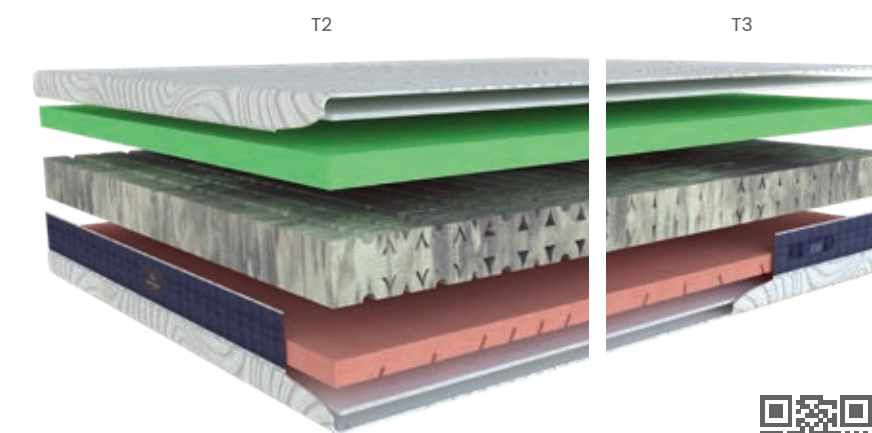

Zloženie jadra matraca

- 2 cm termoelastickej peny v poťahu SILVER
- 3 cm termoelastickej peny VISCO WIND s mikrokapsulami PCM
- 6 cm vysoko elastickej peny HERBAL
- 13 cm taštičkové pružiny so 7 zónami tvrdosti
- 3 cm vysoko elastickej peny HERBAL
- Zosilnené boky so systémom AIR FLOW

Exclusive collection

Výška: 28 cm

Nosnosť: 150 kg

Záruka: 10 rokov

Tuhosť: ▽ ● ● ● ● ● ● ▽ ● ● ● ● ● ●

Bergamo

Dvojstranný matrac s prispôsobivým komfortom pre každú potrebu

Tento matrac je ideálny pre tých, ktorí hľadajú pružné a prispôsobivé jadro. Stredná časť z kvalitnej studenej peny NANOSILVER zaisťuje dokonalé prispôsobenie aj pre osoby s nižšou hmotnosťou a vynikajúce odvetrávanie. Strana s GREENGEL penou ponúka vysokú pružnosť a jemnú reakciu na tlak, pre pocit ako „vo vatovej náručí“. Opačná strana poskytuje pevnejšiu oporu a podporuje regeneráciu chrbtice počas spánku.

Zloženie jadra matraca

- 6 cm plátna extra jemnej komfortnej peny GREENGEL
- 12 cm špeciálne profilovanej značkovej peny NANOSILVER T2 / T3
- 5 cm studenej peny vysokej hustoty s natahovacím profilom

Exclusive collection