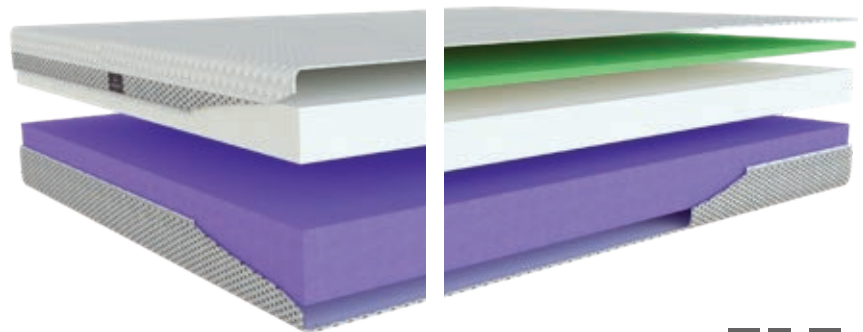

MAGNIFICO je vrchol medzi matracmi s pamäťovou penou, ktorá poskytuje ortopedickú oporu chrbtice počas spánku. Využíva vysoko kvalitnú pamäťovú penu MEMORY FOAM s hustotou 85 kg/m³, čo zaručuje dlhú životnosť aj pri extrémnej záťaži. Vysoká vrstva peny sa prispôbí tvaru tela, znižuje tlakové body a zaisťuje pohodlie aj pri nízkych teplotách, kedy bežné peny tuhnú. Pridaná vrchná vrstva z peny GREENGEL vo verzii MAGNIFICO POLARGEL zabezpečuje sviežosť a eliminuje potenie.

Luxusný poťah s maximálnym komfortom a ventiláciou

Poťah ART CLIMATIC kombinuje luxusný vzhľad s funkčnosťou. Bez prešitia umožňuje priamy kontakt tela s pamäťovou penou, čím podporuje jej ortopedické vlastnosti. Vysoký podiel viskózy zabezpečuje jemnosť a šetrnosť k pokožke, zatiaľ čo materiál 3D PRESSLESS na bokoch a spodnej strane poťahu zaisťuje vynikajúcu ventiláciu matraca.

Zloženie jadra matraca

MAGNIFICO

- 10 cm pamäťovej peny MEMORY FOAM
- 14 cm peny LAVENDER

MAGNIFICO POLARGEL

- 2 cm peny GREENGEL
- 10 cm pamäťovej peny MEMORY FOAM
- 12 cm peny LAVENDER

Výška: 24 cm Nosnosť: 150 kg Záruka: 7 rokov Tuhosť: Magnifico ▽ ● ● ● ● ● ▽ ● ● ● ● ● Magnifico Polargel ▽ ● ● ● ● ● ▽ ● ● ● ● ●