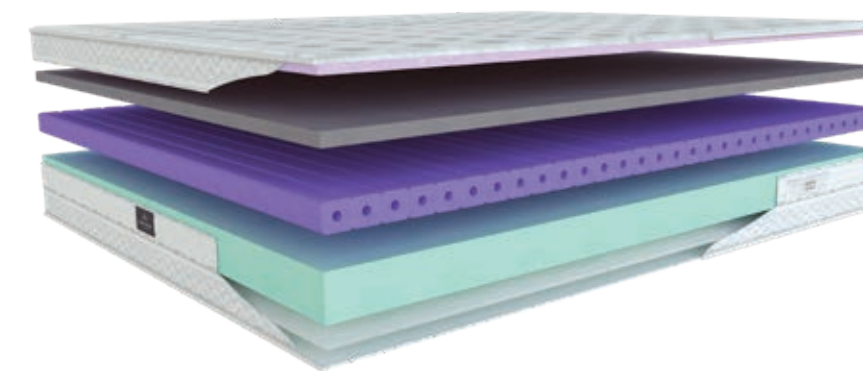

Zloženie jadra matraca

- 3 cm veľmi jemnej peny AIRGEL v poťahu
- 3 cm vysoko elastickej peny NIGHTFLY
- 6 cm špeciálne profilovanej peny LAVENDER s obsahom esenciálneho oleja s výťažkami z liečivej levandule
- 10 cm peny ELIOCELL