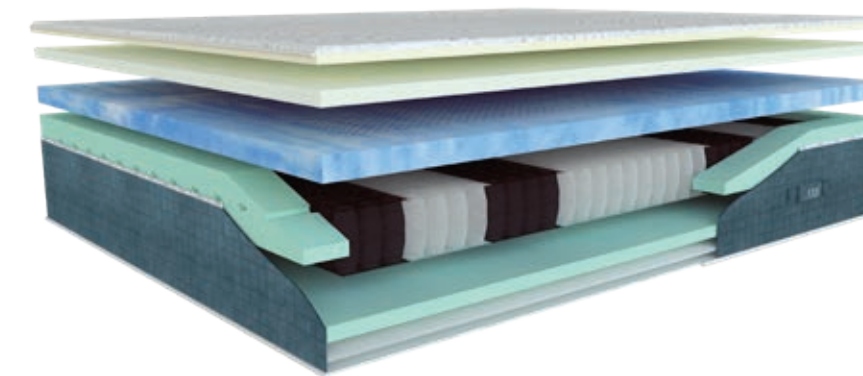

Zloženie jadra matraca

- 2 cm termoelastickej peny v poťahu BIORYTMIC
- 3 cm peny VISCO CAMILCA
- 5 cm perforovanej peny HYDROLATEX BLUE
- 13 cm taštičkové pružiny so 7 zónami tvrdosti
- 3 cm peny ELIOCELL
- Zosilnené boky so systémom AIR FLOW