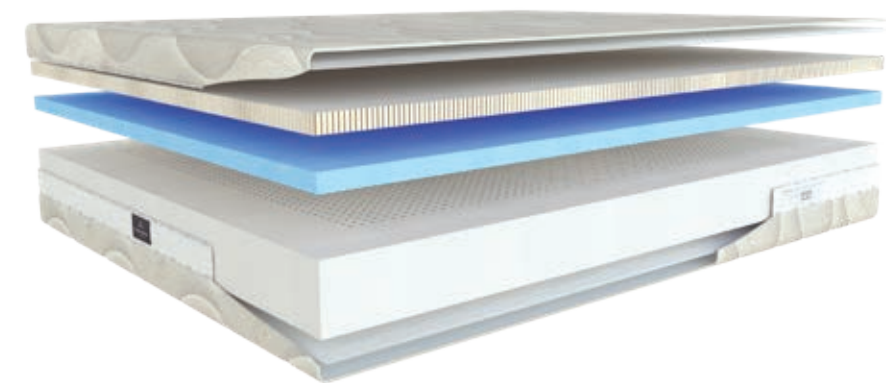

Zloženie jadra matraca

- 4 cm TALALAY LATEX
- 4 cm elastickej HR peny BLUE SKY
- 15 cm HYDROLATEX