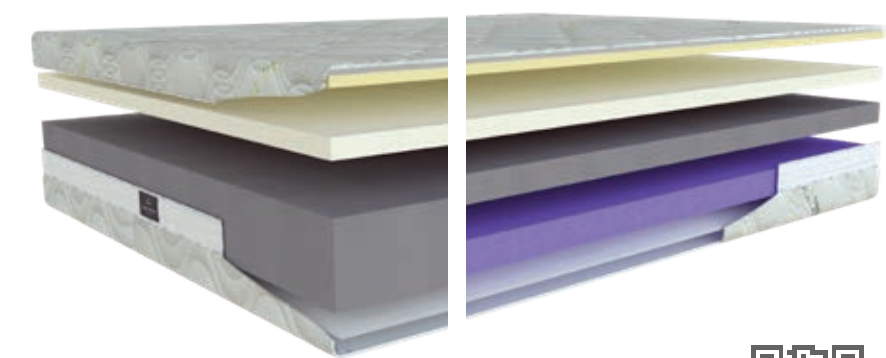

Zloženie jadra matraca

T2: • 2 cm lenivej peny v poťahu • 4 cm pamäťovej peny EVO MIND • 13 cm značkovej peny NIGHTFLY	T3: • 2 cm lenivej peny v poťahu • 4 cm pamäťovej peny EVO MIND • 6 cm značkovej peny NIGHTFLY • 7 cm peny LAVENDER s obsahom esenciálneho levanduľového oleja